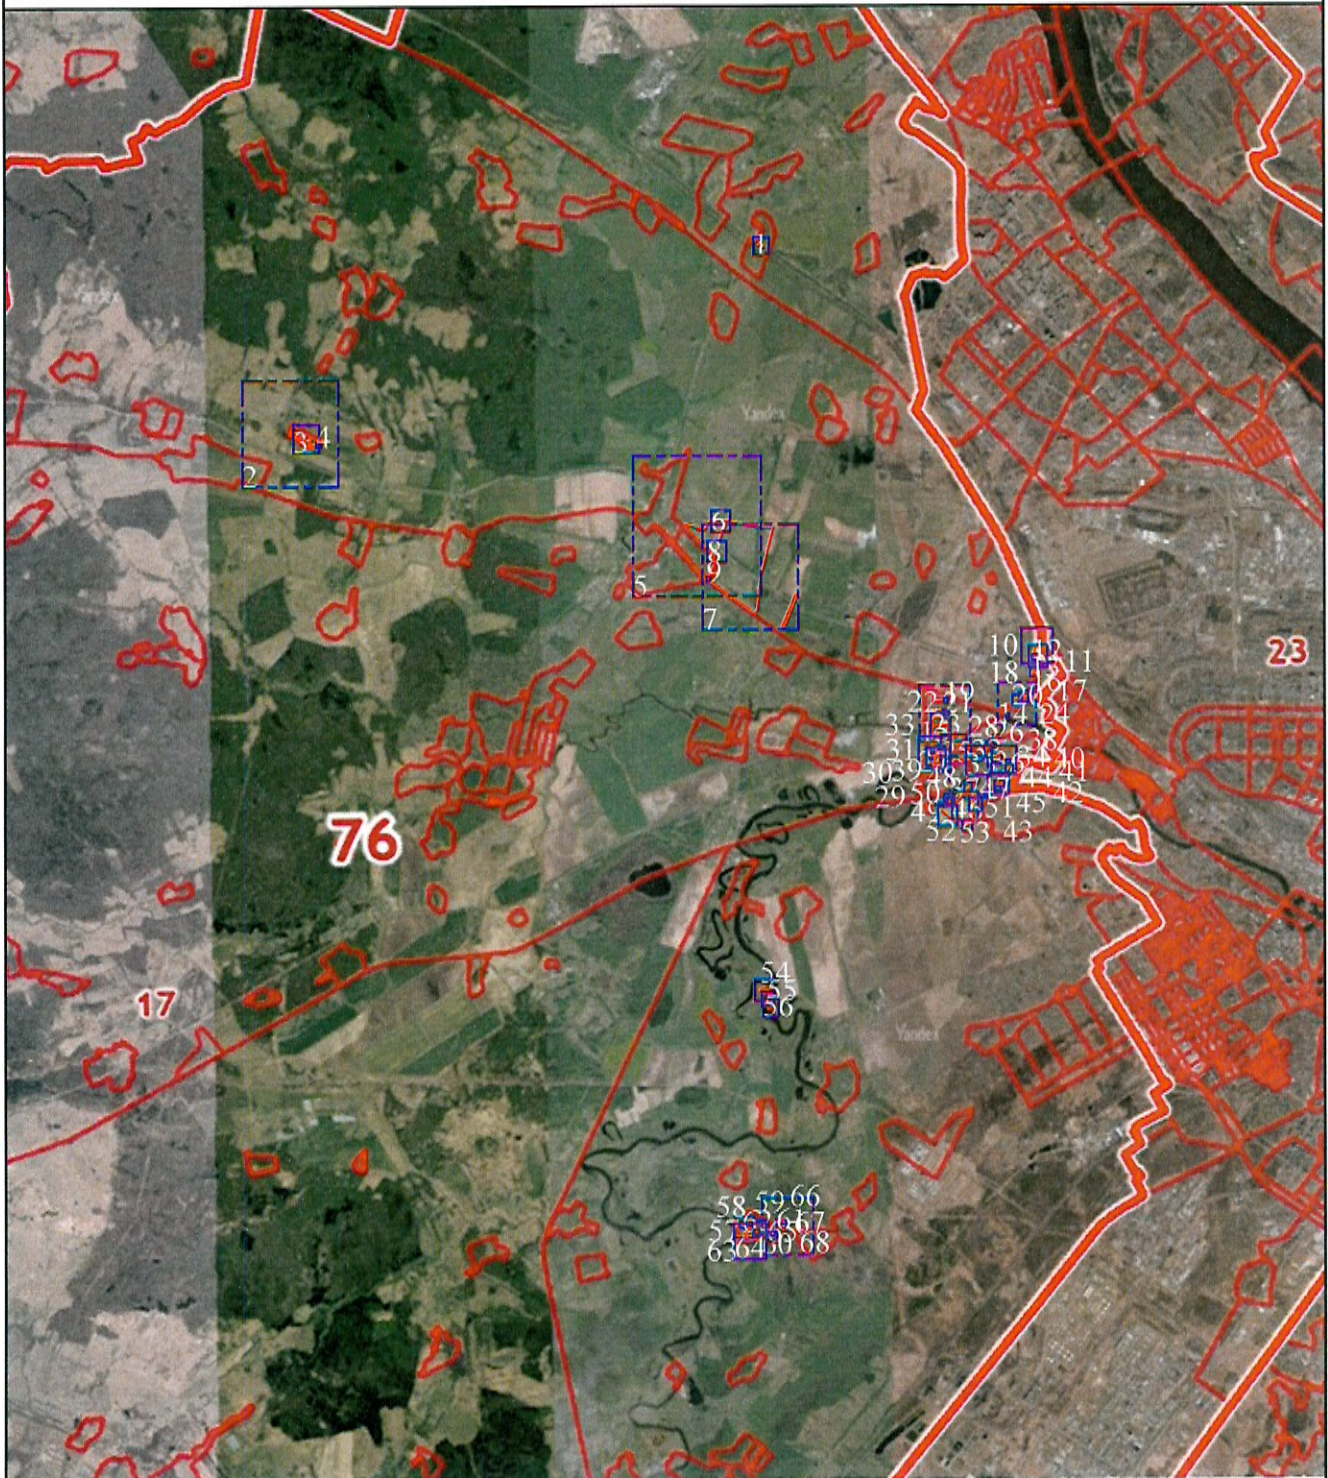

841	376776,58	1322261,50	Аналитический метод	0,10	-
842	376816,33	1322255,07	Аналитический метод	0,10	-
843	376856,94	1322248,50	Аналитический метод	0,10	-
844	376941,12	1322234,88	Аналитический метод	0,10	-
845	376951,57	1322233,44	Аналитический метод	0,10	-
846	376993,57	1322227,70	Аналитический метод	0,10	-
847	376999,61	1322226,87	Аналитический метод	0,10	-
848	377003,86	1322237,27	Аналитический метод	0,10	-
849	377006,09	1322244,17	Аналитический метод	0,10	-
850	377008,87	1322252,76	Аналитический метод	0,10	-
851	377013,25	1322271,89	Аналитический метод	0,10	-
852	377018,79	1322294,41	Аналитический метод	0,10	-
853	377022,71	1322313,30	Аналитический метод	0,10	-
854	377024,79	1322323,31	Аналитический метод	0,10	-
640	377026,24	1322330,29	Аналитический метод	0,10	-
<i>Ж4(31)</i>					
855	379497,50	1318432,88	Аналитический метод	0,10	-
856	379514,51	1318523,87	Аналитический метод	0,10	-
857	379511,11	1318535,71	Аналитический метод	0,10	-
858	379257,47	1318765,24	Аналитический метод	0,10	-
859	379246,35	1318800,00	Аналитический метод	0,10	-
860	379244,99	1318817,63	Аналитический метод	0,10	-
861	379059,68	1318759,42	Аналитический метод	0,10	-
862	379034,85	1318750,85	Аналитический метод	0,10	-
863	379111,24	1318675,74	Аналитический метод	0,10	-
864	379198,39	1318589,35	Аналитический метод	0,10	-
865	379278,40	1318509,98	Аналитический метод	0,10	-
866	379313,47	1318470,87	Аналитический метод	0,10	-
867	379321,58	1318453,53	Аналитический метод	0,10	-
868	379357,53	1318425,68	Аналитический метод	0,10	-
869	379413,10	1318373,20	Аналитический метод	0,10	-
855	379497,50	1318432,88	Аналитический метод	0,10	-

3. Сведения о характерных точках части (частей) границы объекта

Обозначение характерных точек части границы	Координаты, м		Метод определения координат характерной точки	Средняя квадратическая погрешность положения характерной точки (Mt), м	Описание обозначения точки на местности (при наличии)
	X	Y			
1	2	3	4	5	6
Часть № -					
-	-	-	-	-	-

Раздел 4

План границ объекта

Используемые условные знаки и обозначения:

Масштаб 1:100000

Подпись _____